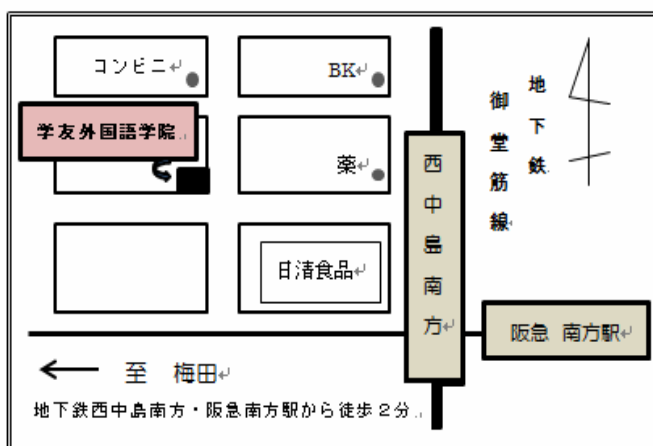

中国語初級講座

生徒募集

- 発音・ピンイン・声調から簡単な会話まで、旅行に行くのに必要な日常会話も身に付きます。
週一回のペースで、三ヶ月で中国語検定試験四級のレベルまで上達できます。
継続コース(3ヶ月)

平成28年 9月17日 ~ 12月3日 (毎週土曜日)

時間 : 午前11:00 ~ 12:30

日程表

曜日 月	第一土曜日	第二土曜日	第三土曜日	第四・五土曜日
9月			17日	24日
10月	1日	8日	15日	22日・29日
11月	5日	12日	19日	26日・12月3日

費用 : 月/8,000円 (1回 2,000円) 担当講師 : 禹 成姫
ただし、3ヶ月前納の場合は22,000円。(全12回コース)

【 お問い合わせ・お申し込み 】

学友外国語学院

532-0011)

大阪市淀川区西中島4丁目7-2-2F

TEL : 06-6305-8851

FAX : 06-6147-8855

E-mail : info@w-gakuyu.com